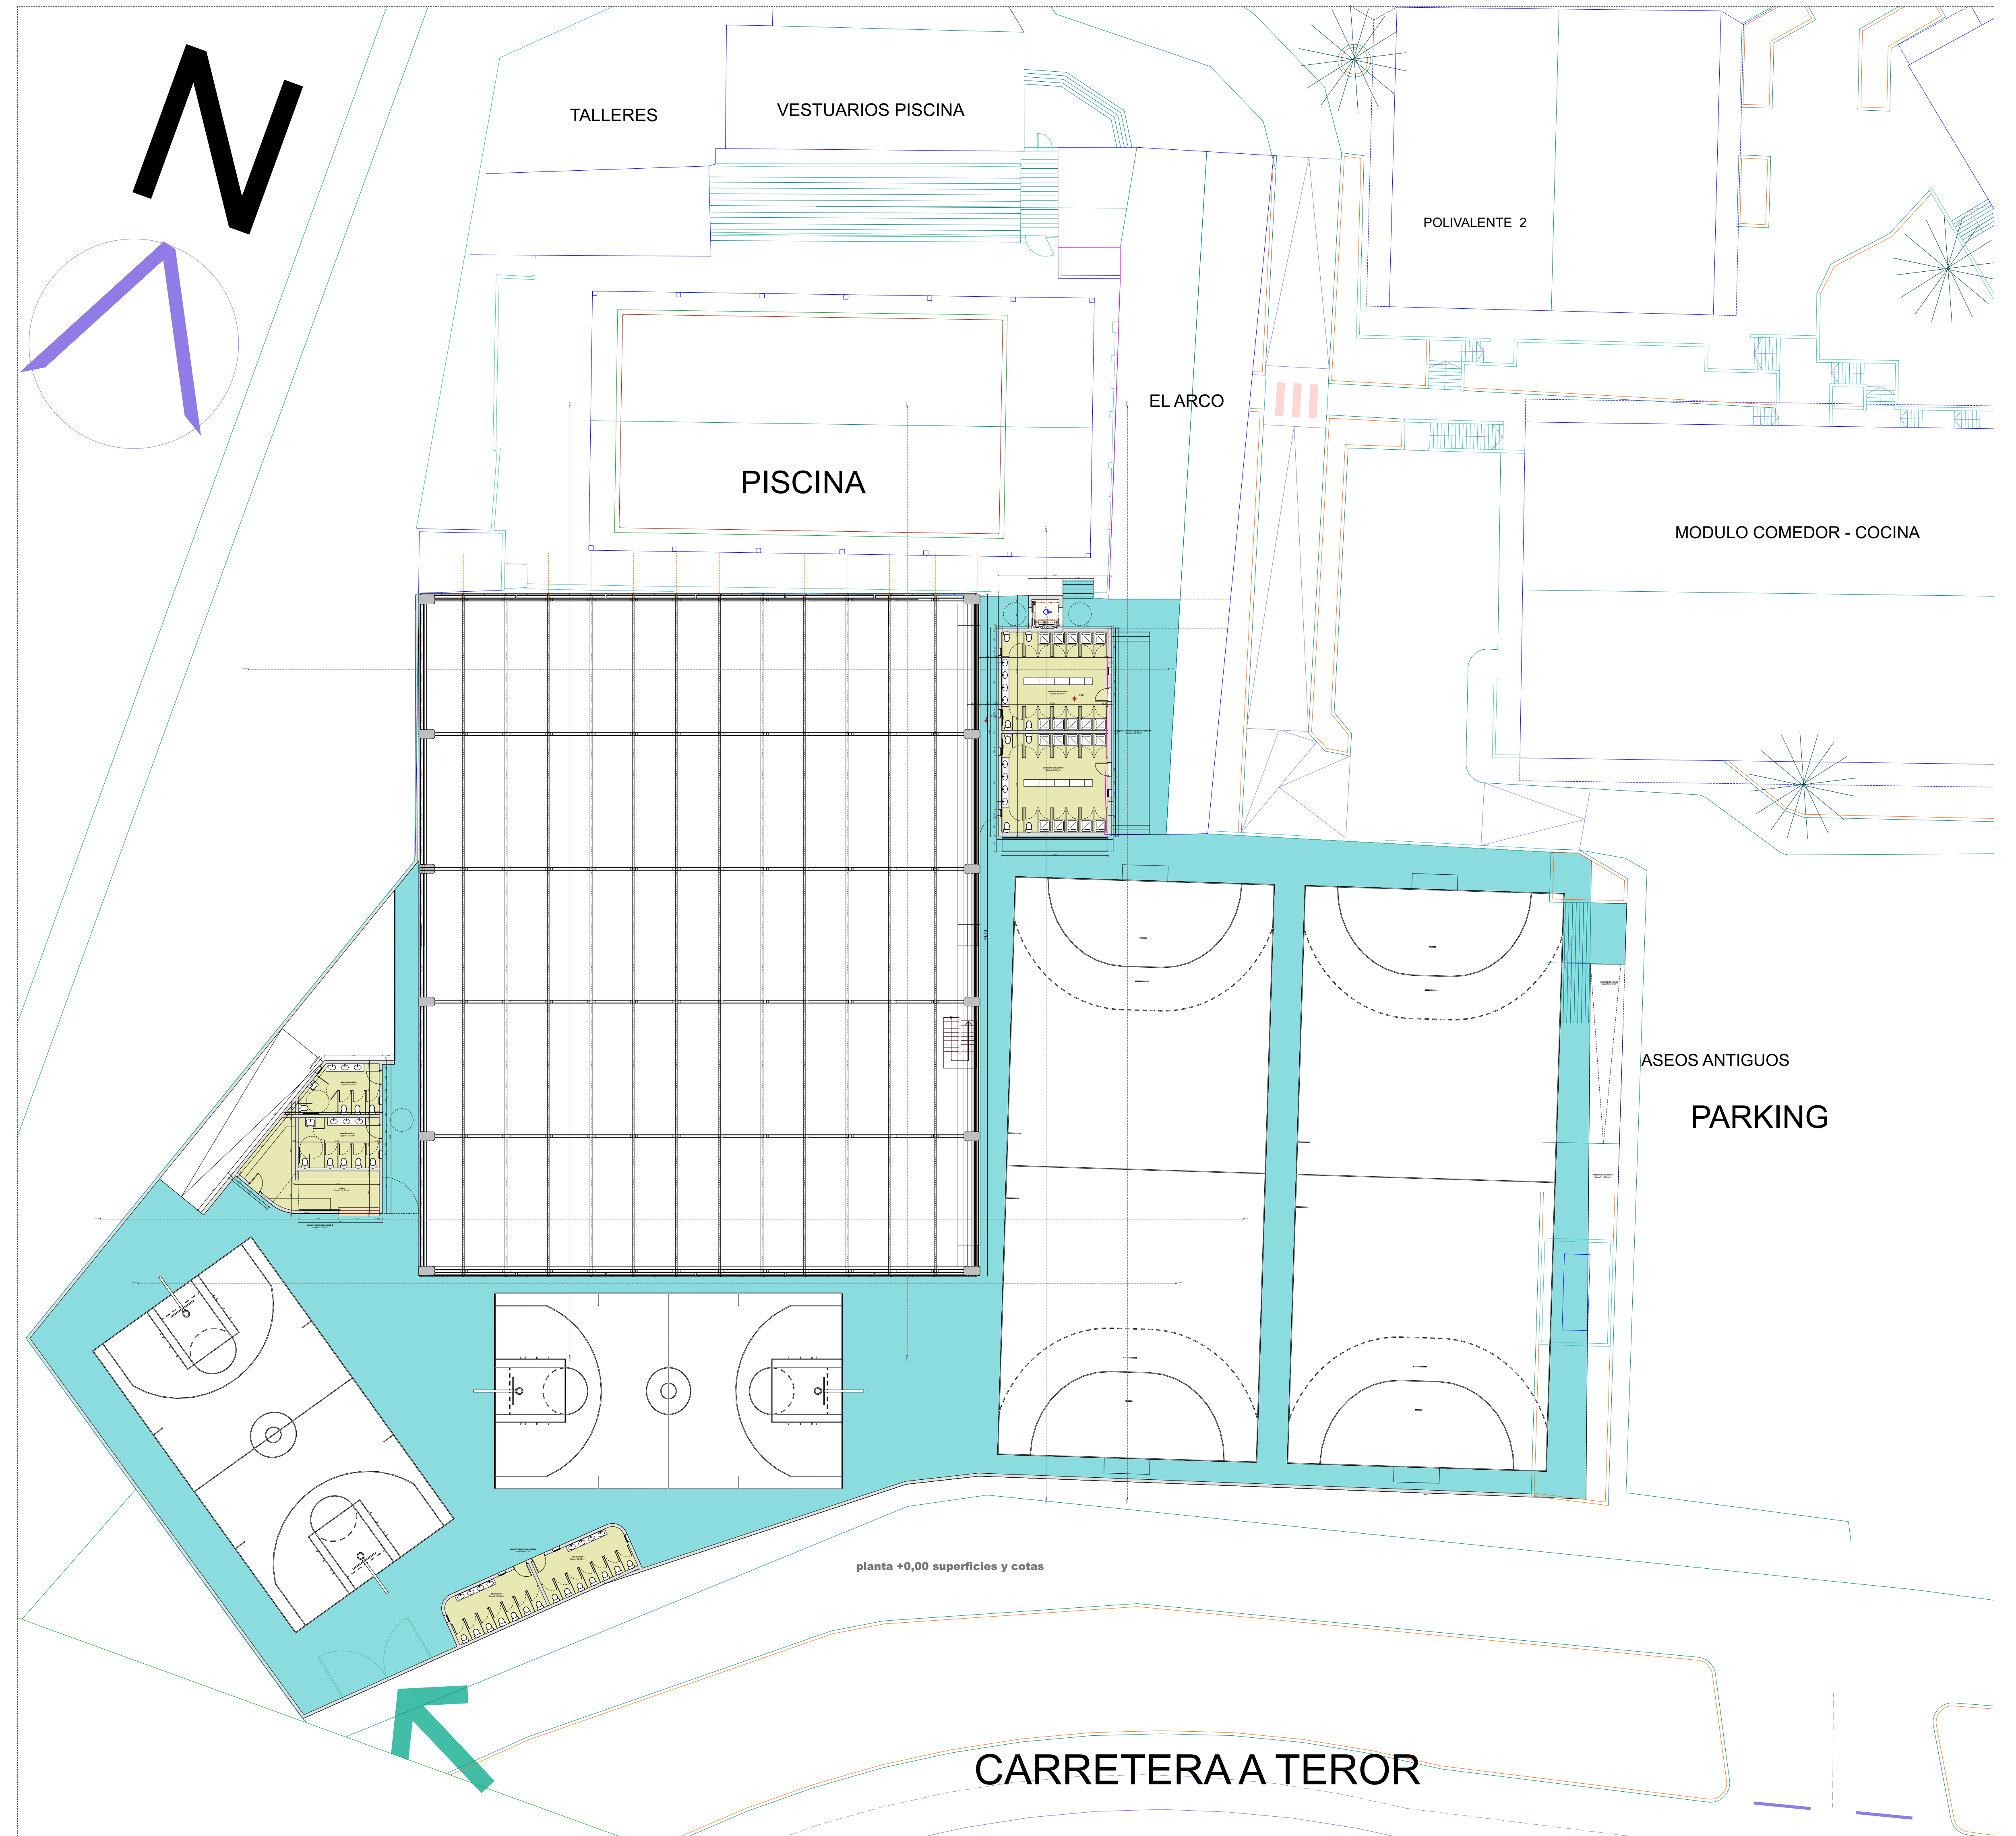

nuevo espacio cubierto. Claret Tamaraceite

CONSULTA DESCRIPTIVA Y GRÁFICA DE DATOS CATASTRALES DE BIEN INMUEBLE
Referencia catastral: 42010703000000000000

DATOS DESCRIPTIVOS DEL INMUEBLE

Parcela:
Superficie gráfica: 42.304 m²
Participación del inmueble: 100,00 %
Tipo: Parcela censada en el catastro

Datos Descriptivos del Inmueble:

Ubicación: CR. CT. DE TEROR IV
SOLERA LA PLAZA DE GONZÁLEZ CANABIA J. AS PALMAD

Clase: LIBRE
Uso previsto: Deportivo
Superficie construida: 29.771 m²
Año construcción: 1977

CONSTRUCCIÓN

Descripción	Material/Parte	Superficie m²
Albanilería	10000	841
Acabados	10000	4.275
Instalación	10000	103
Alumbrado	10000	10.841
Alfombras	10000	800
Alfombrado	10000	1.170
Alfombrado	10000	400
Alfombrado	10000	1.210
Alfombrado	10000	84

Este documento no es una certificación catastral, para sus datos pueden ser verificados a través del "Acceso a datos catastrales" en prologos de la SII.
Venez, 4 de Septiembre de 2024

CARRETERA A TEROR

planta +0,00 superficies y cotas