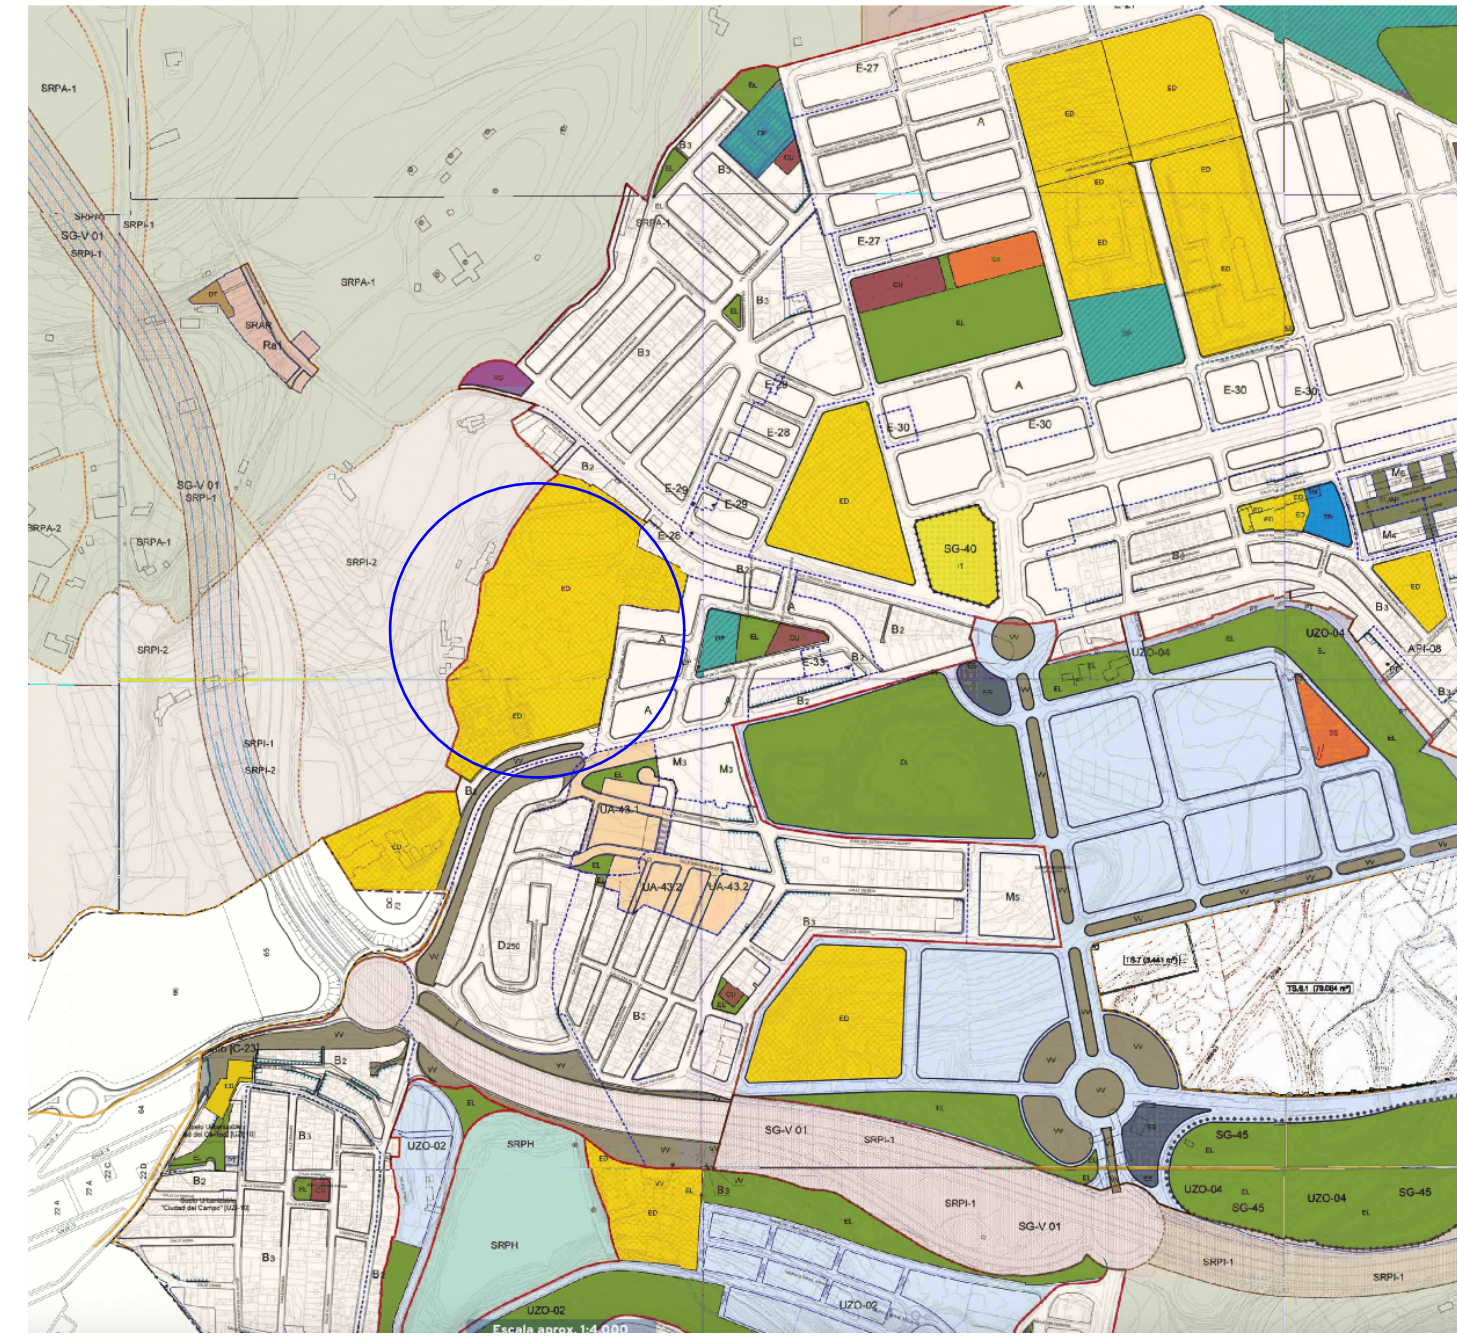

nuevo espacio cubierto. Claret Tamaraceite

CONSULTA DESCRIPTIVA Y GRÁFICA DE DATOS CATASTRALES DE BIEN INMUEBLE
Referencia catastral: 42010703000000000000

DATOS DESCRIPTIVOS DEL INMUEBLE

Parcela:
Superficie gráfica: 42.304 m²
Participación del inmueble: 100,00 %
Tipo: Parcela censada en el catastro

Datos Descriptivos del Inmueble:

Ubicación: CR. CT. DE TEROR IV
SOLERA LA PLAZA DE GONZÁLEZ CANABIA J. AS PALMAD

Clase: LIBRE
Uso previsto: Deportivo
Superficie construida: 29.771 m²
Año construcción: 1977

CONSTRUCCIÓN

Descripción	Material/Parte	Superficie m²
Albanilería	10000	841
Acabados	10000	4.275
Instalación	10000	103
Alumbrado	10000	10.841
Alfombras	10000	800
Alfombrado	10000	1.170
Alfombrado	10000	400
Alfombrado	10000	1.210
Alfombrado	10000	84

Este documento no es una certificación catastral, para sus datos pueden ser verificados a través del "Acceso a datos catastrales" en prologos de la SII.
Venez, 4 de Septiembre de 2024

CARRETERA A TEROR

planta +0,00 superficies y cotas