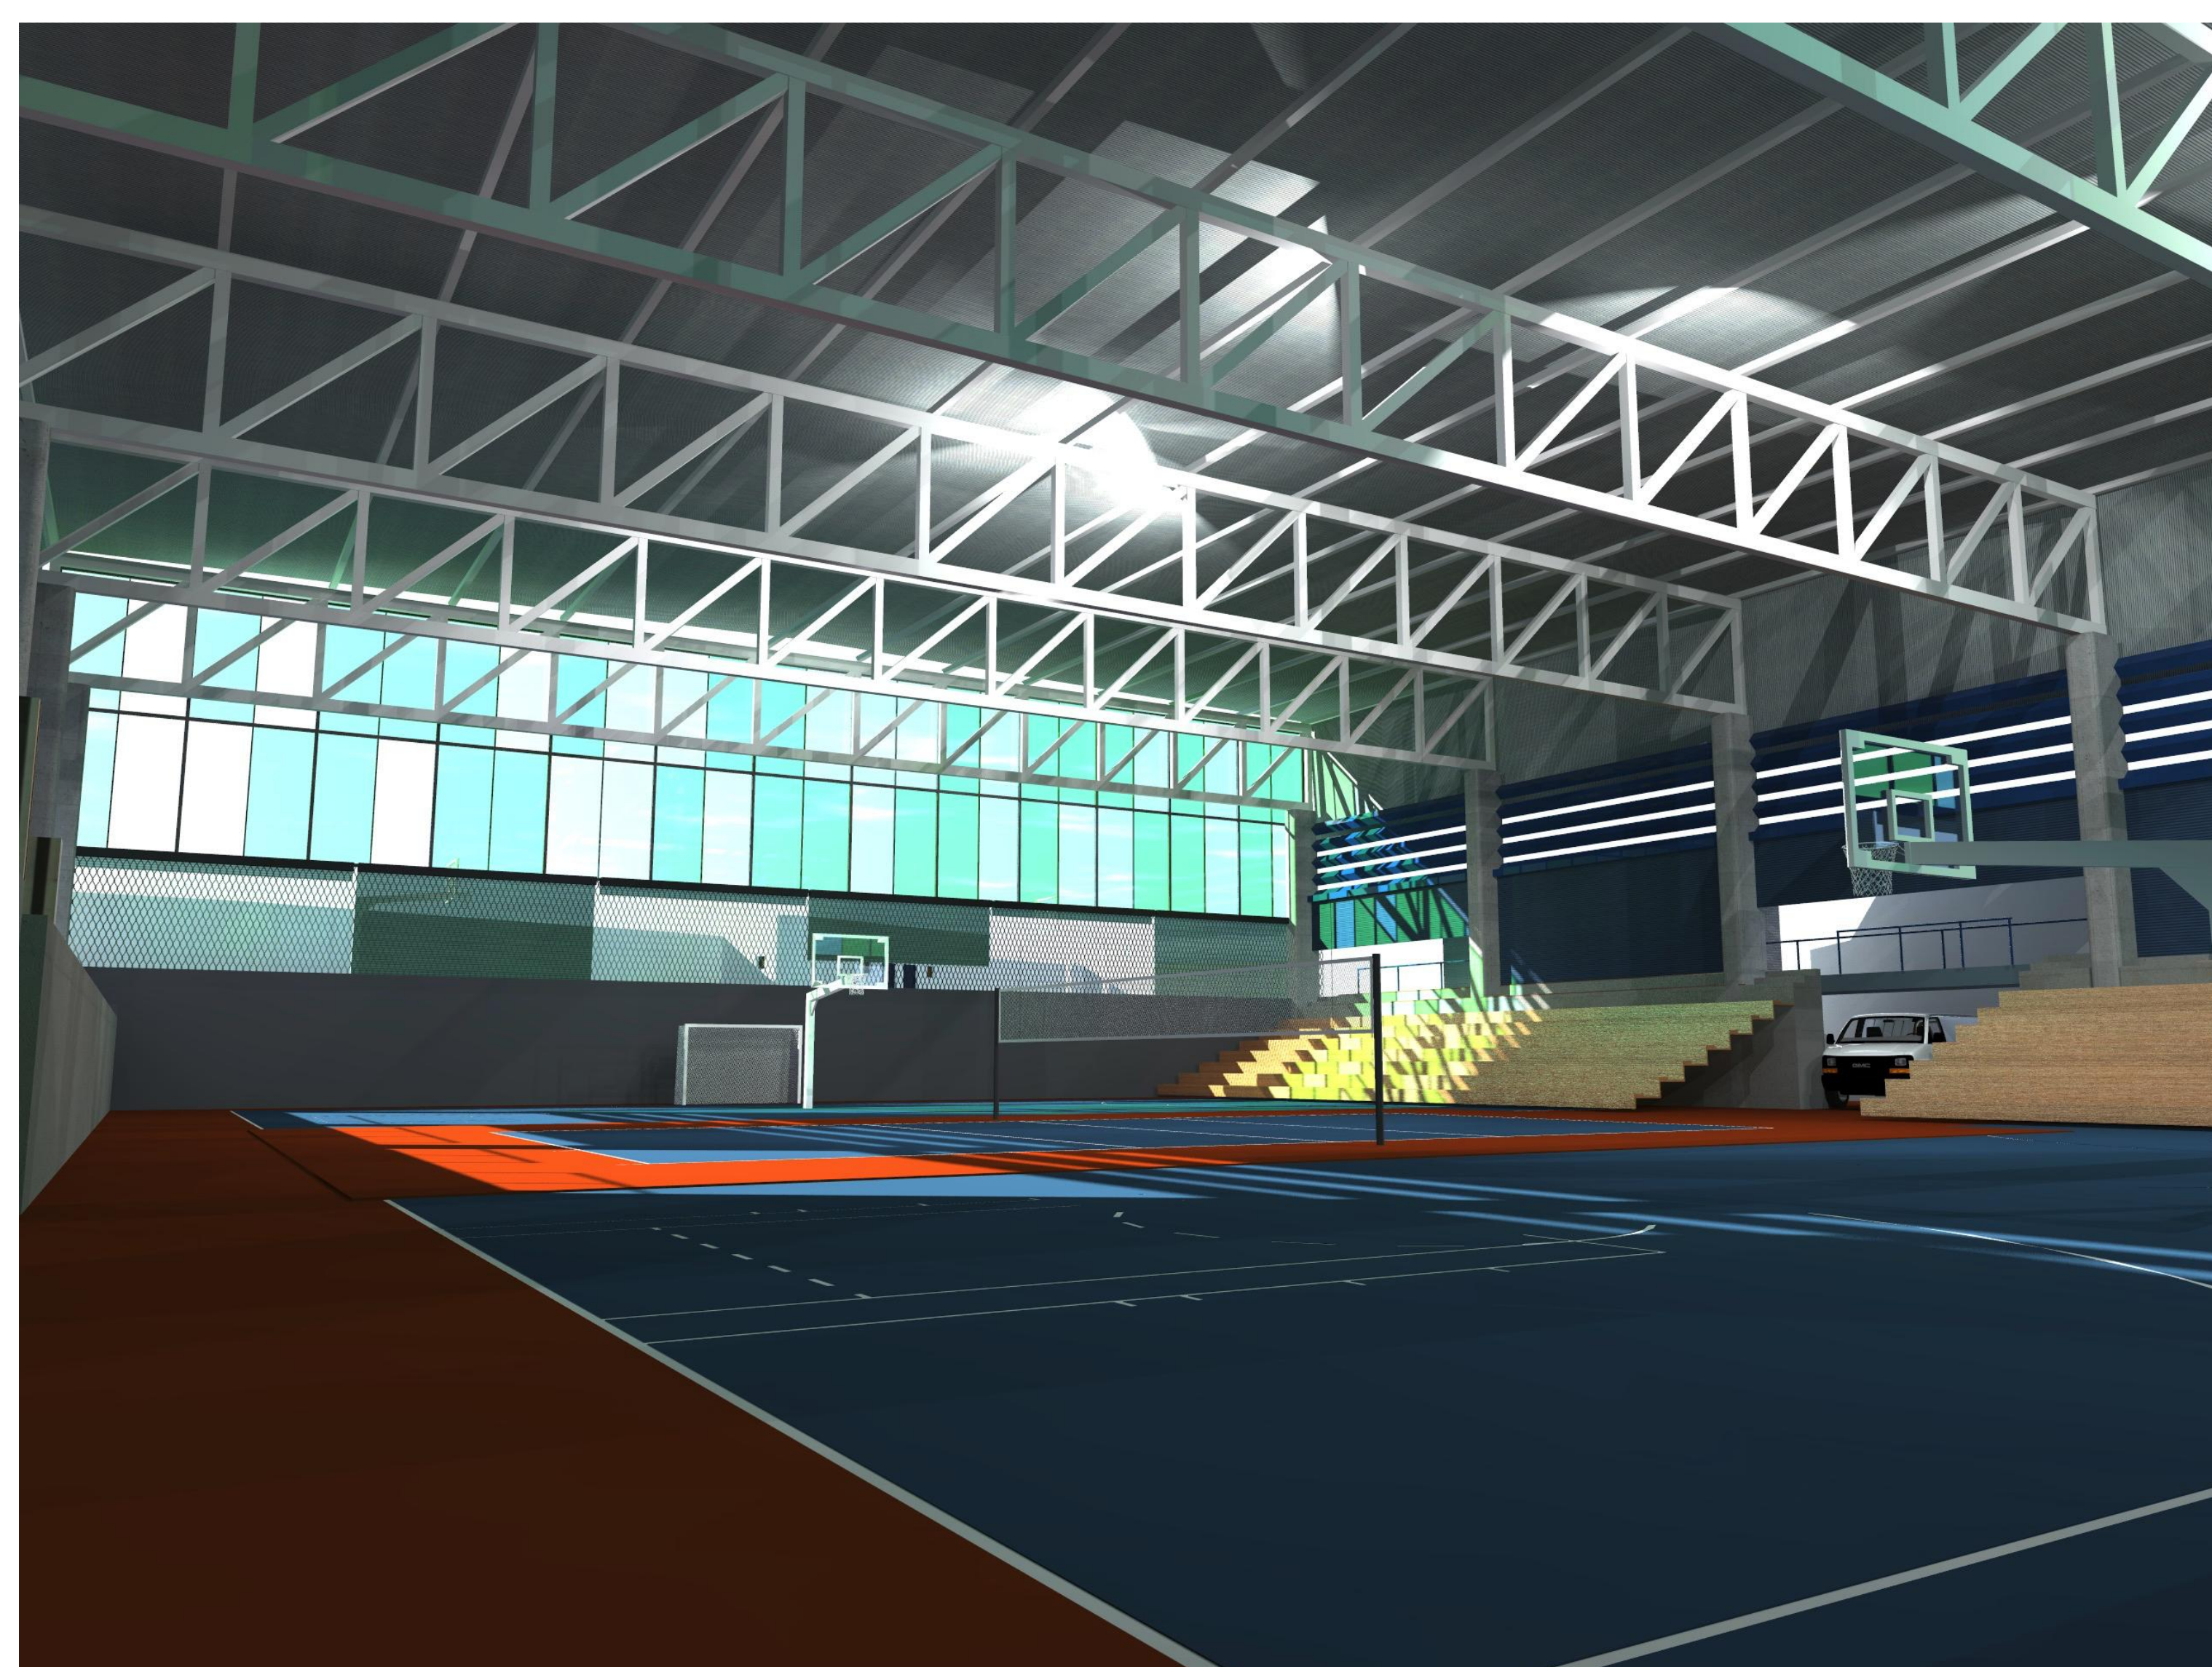

nuevo espacio cubierto. Claret Tamaraceite

CONSULTA DESCRIPTIVA Y GRÁFICA DE DATOS CATASTRALES DE BIEN INMUEBLE
Referencia catastral: 42010703000000000000

DATOS DESCRIPTIVOS DEL INMUEBLE

Parcela:
Superficie gráfica: 42.304 m²
Participación del inmueble: 100,00 %
Tipo: Parcela censada en el catastro

Datos Descriptivos del Inmueble:

Ubicación: CR. CT. DE TEROR IV
SOLERA LA PLAZA DE GONZÁLEZ CANABIA J. AS PALMAD

Clase: LIBRE
Uso previsto: Deportivo
Superficie construida: 29.771 m²
Año construcción: 1977

CONSTRUCCIÓN

Descripción	Material/Parte	Superficie m²
Albanilería	10000	841
Acabados	10000	4.275
Instalación	10000	103
Alumbrado	10000	10.841
Alfombras	10000	800
Alfombrado	10000	1.170
Alfombrado	10000	400
Alfombrado	10000	1.210
Alfombrado	10000	84

Este documento no es una certificación catastral, para sus datos pueden ser verificados a través del "Acceso a datos catastrales" en prologos de la SII.
Venez, 4 de Septiembre de 2024

CARRETERA A TEROR

planta +0,00 superficies y cotas