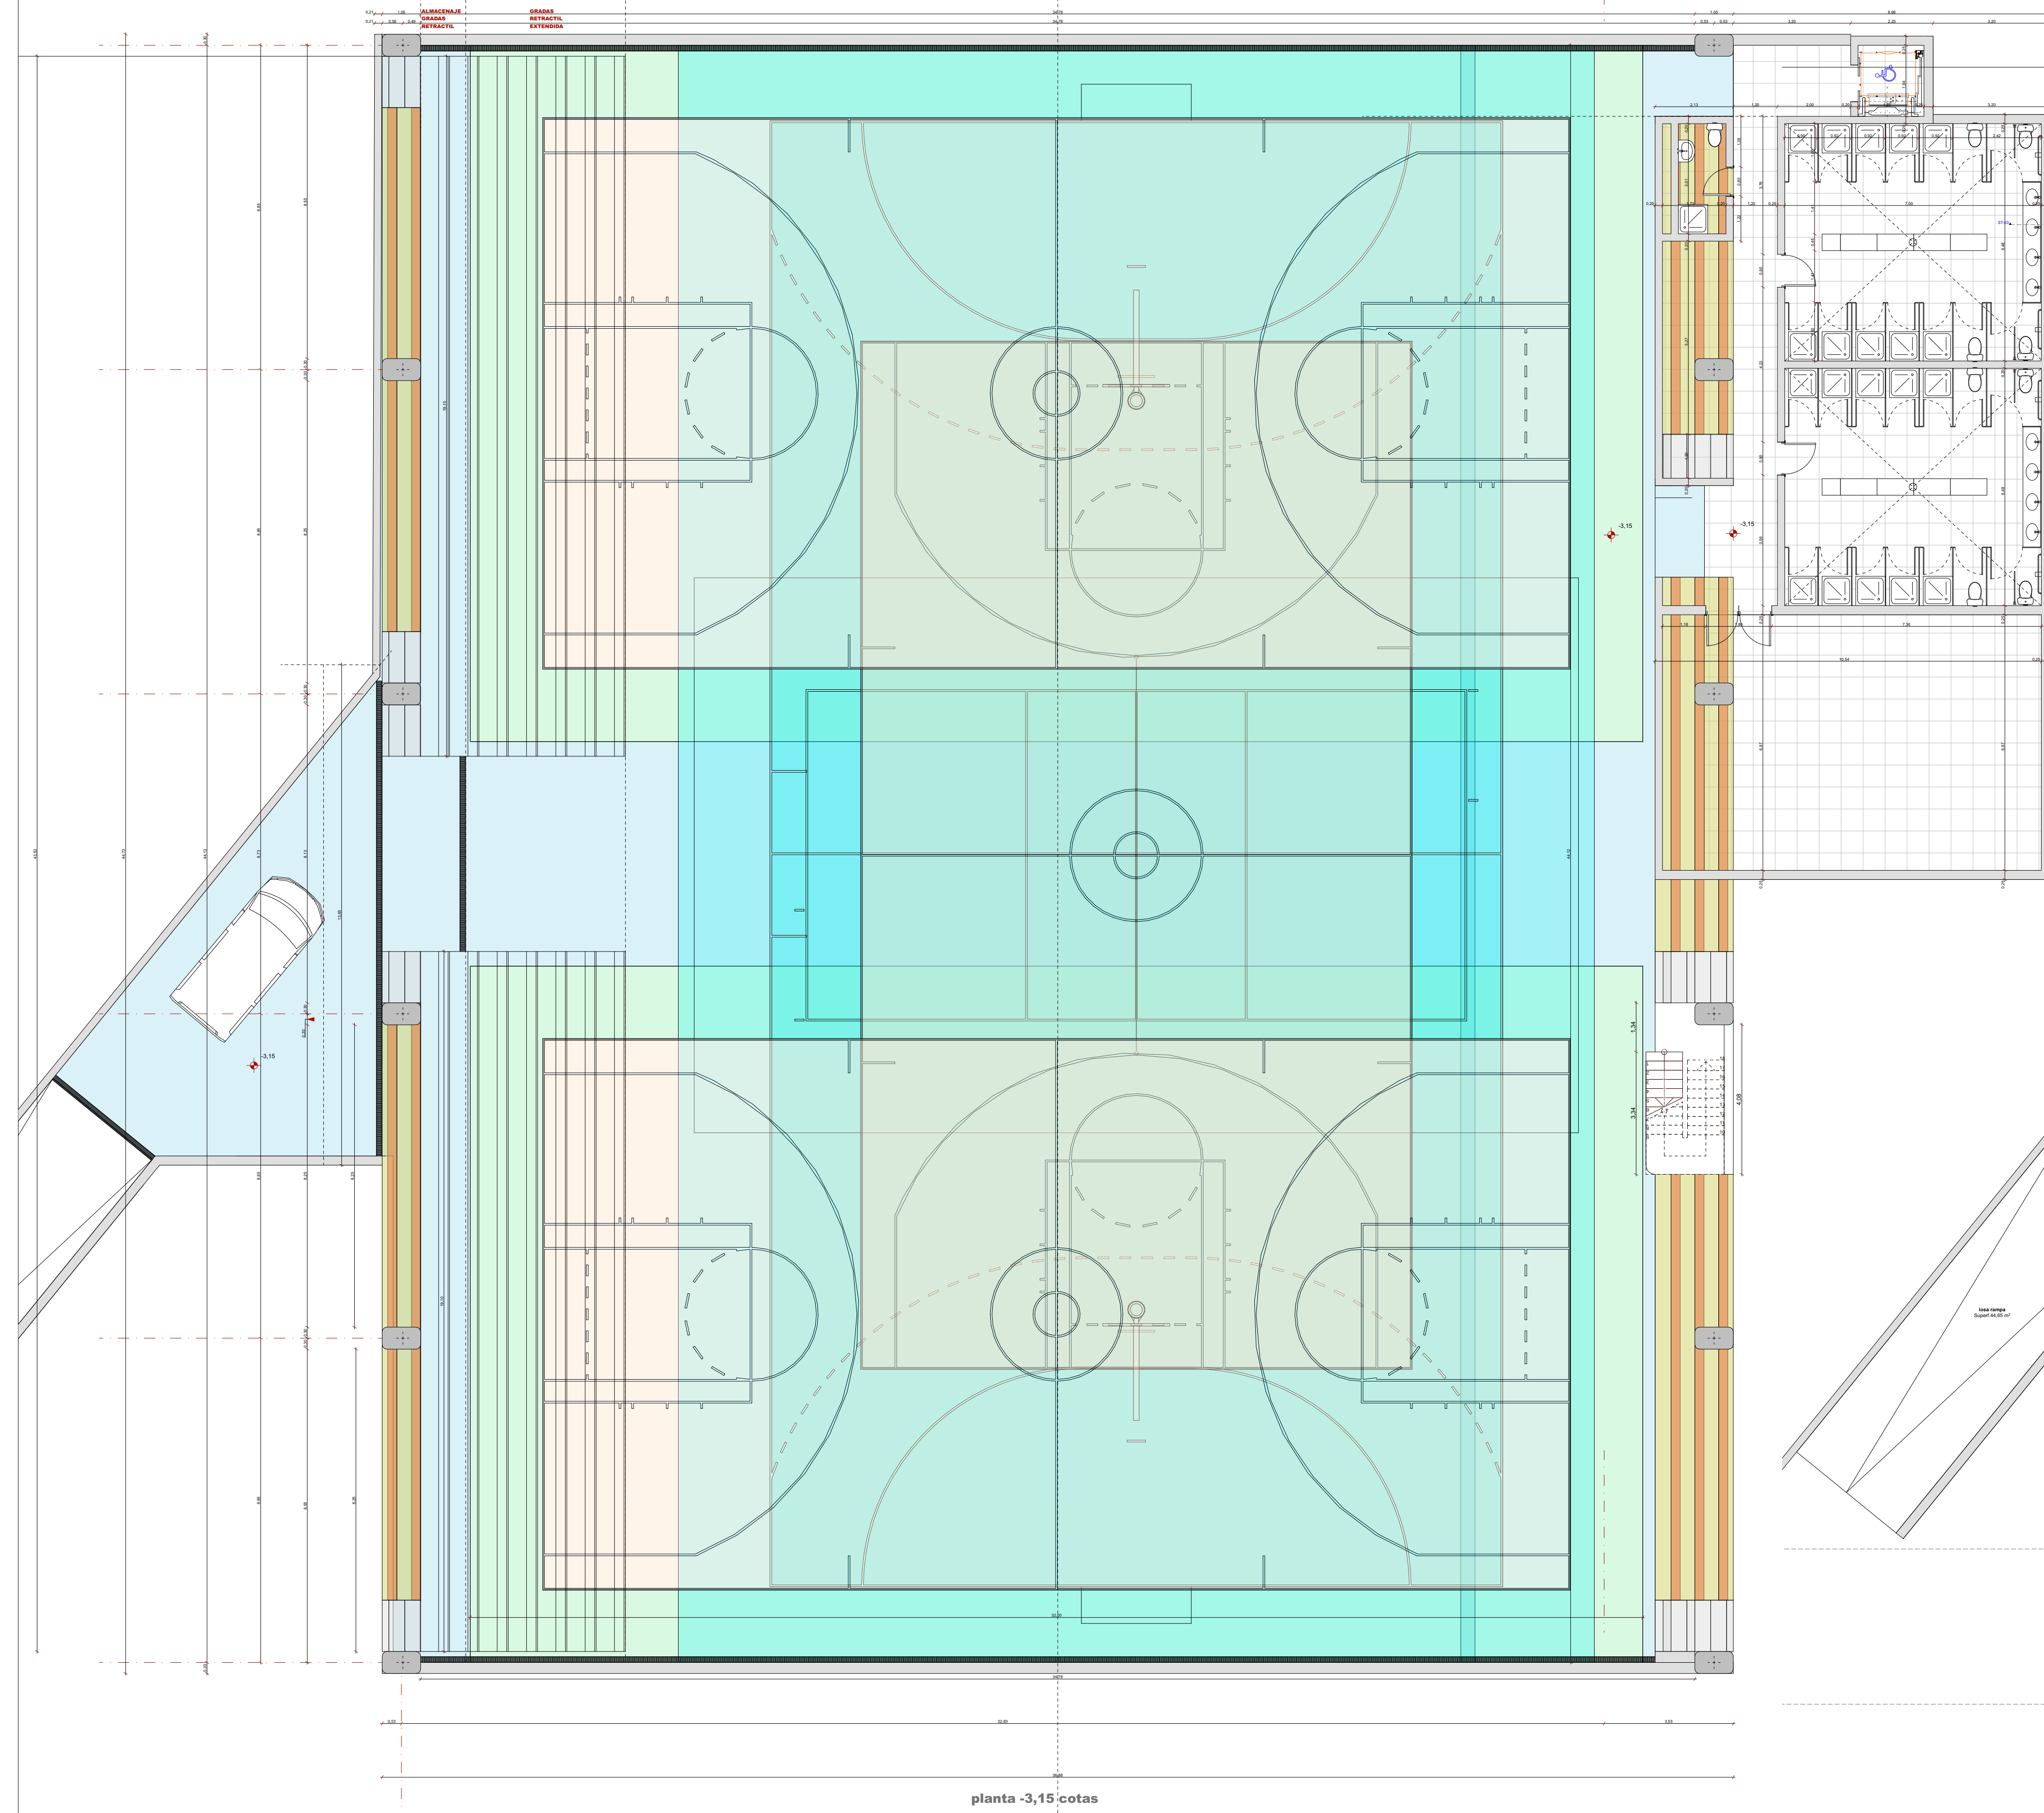

nuevo espacio cubierto. Claret Tamaraceite

planta -3,15 cotas

planta -3,15 superficies