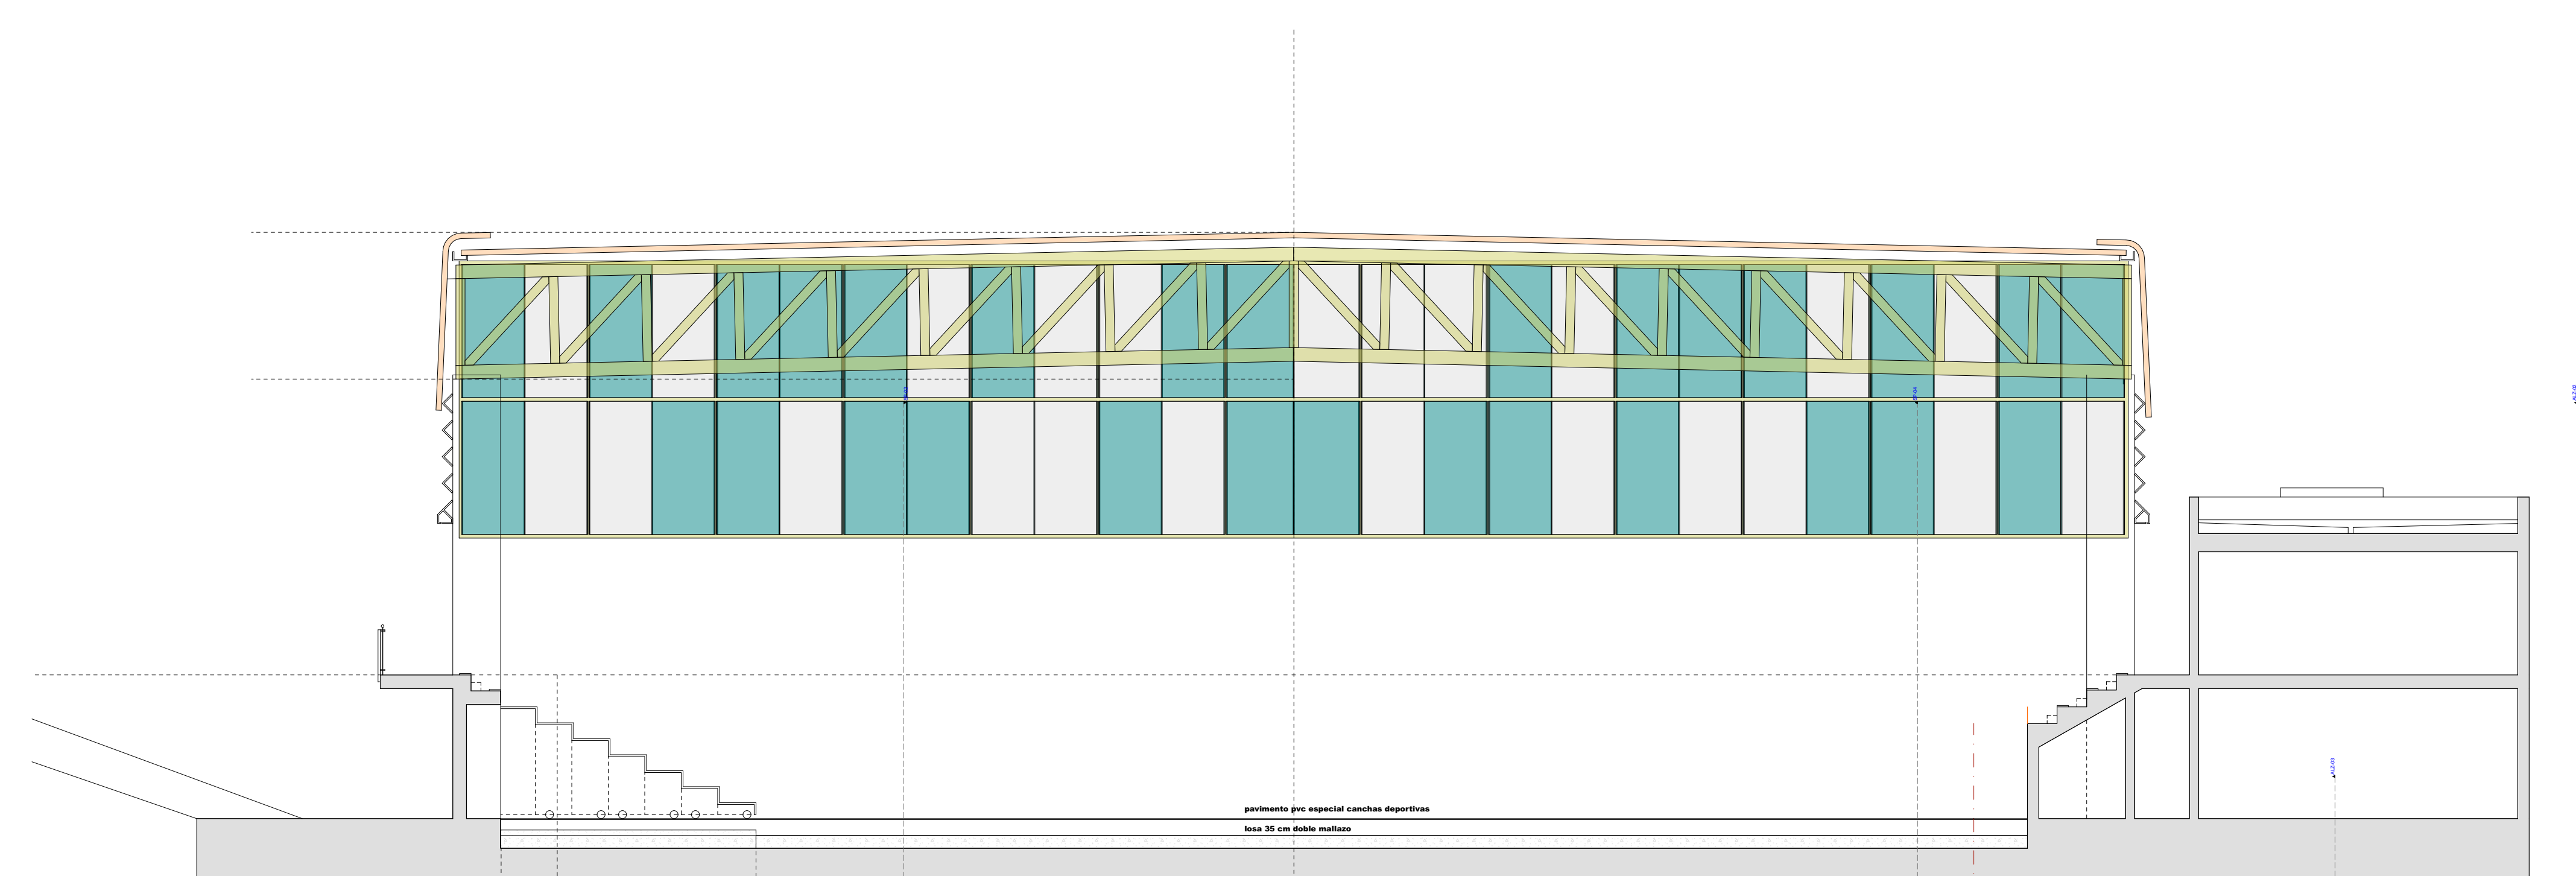

nuevo espacio cubierto. Claret Tamaraceite

planta -3,15 cotas

planta -3,15 superficies