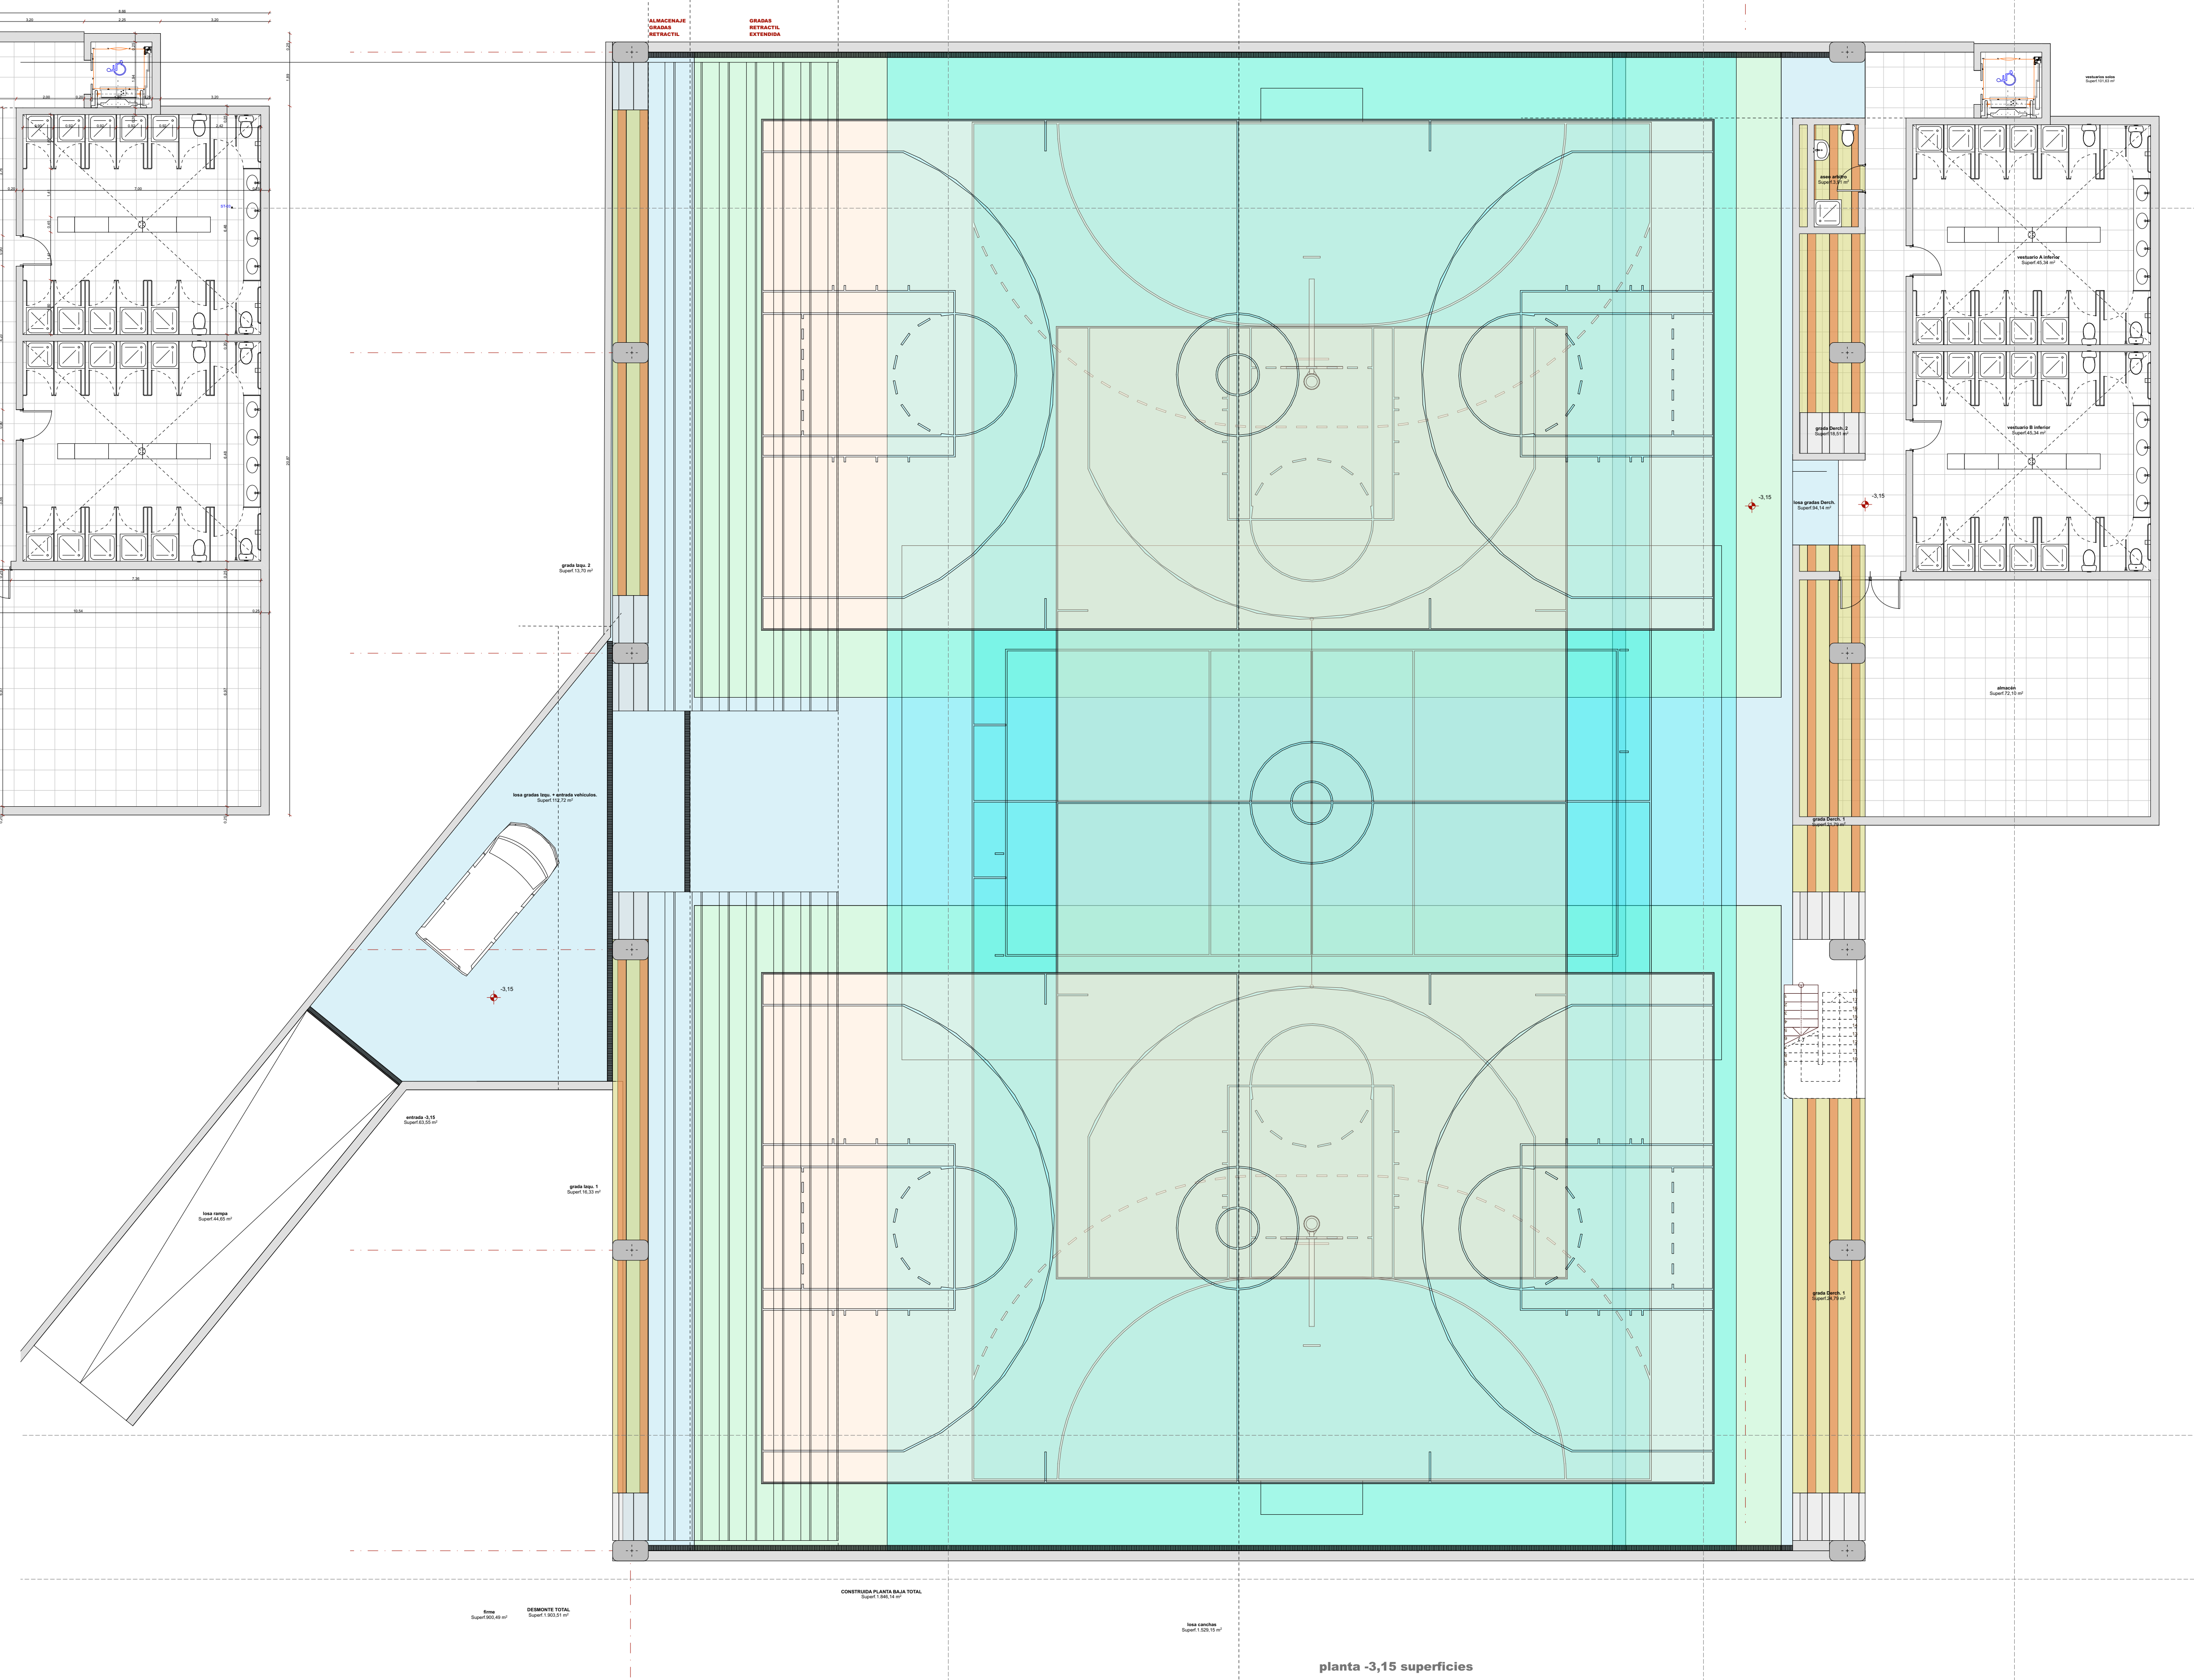

nuevo espacio cubierto. Claret Tamaraceite

planta -3,15 cotas

planta -3,15 superficies