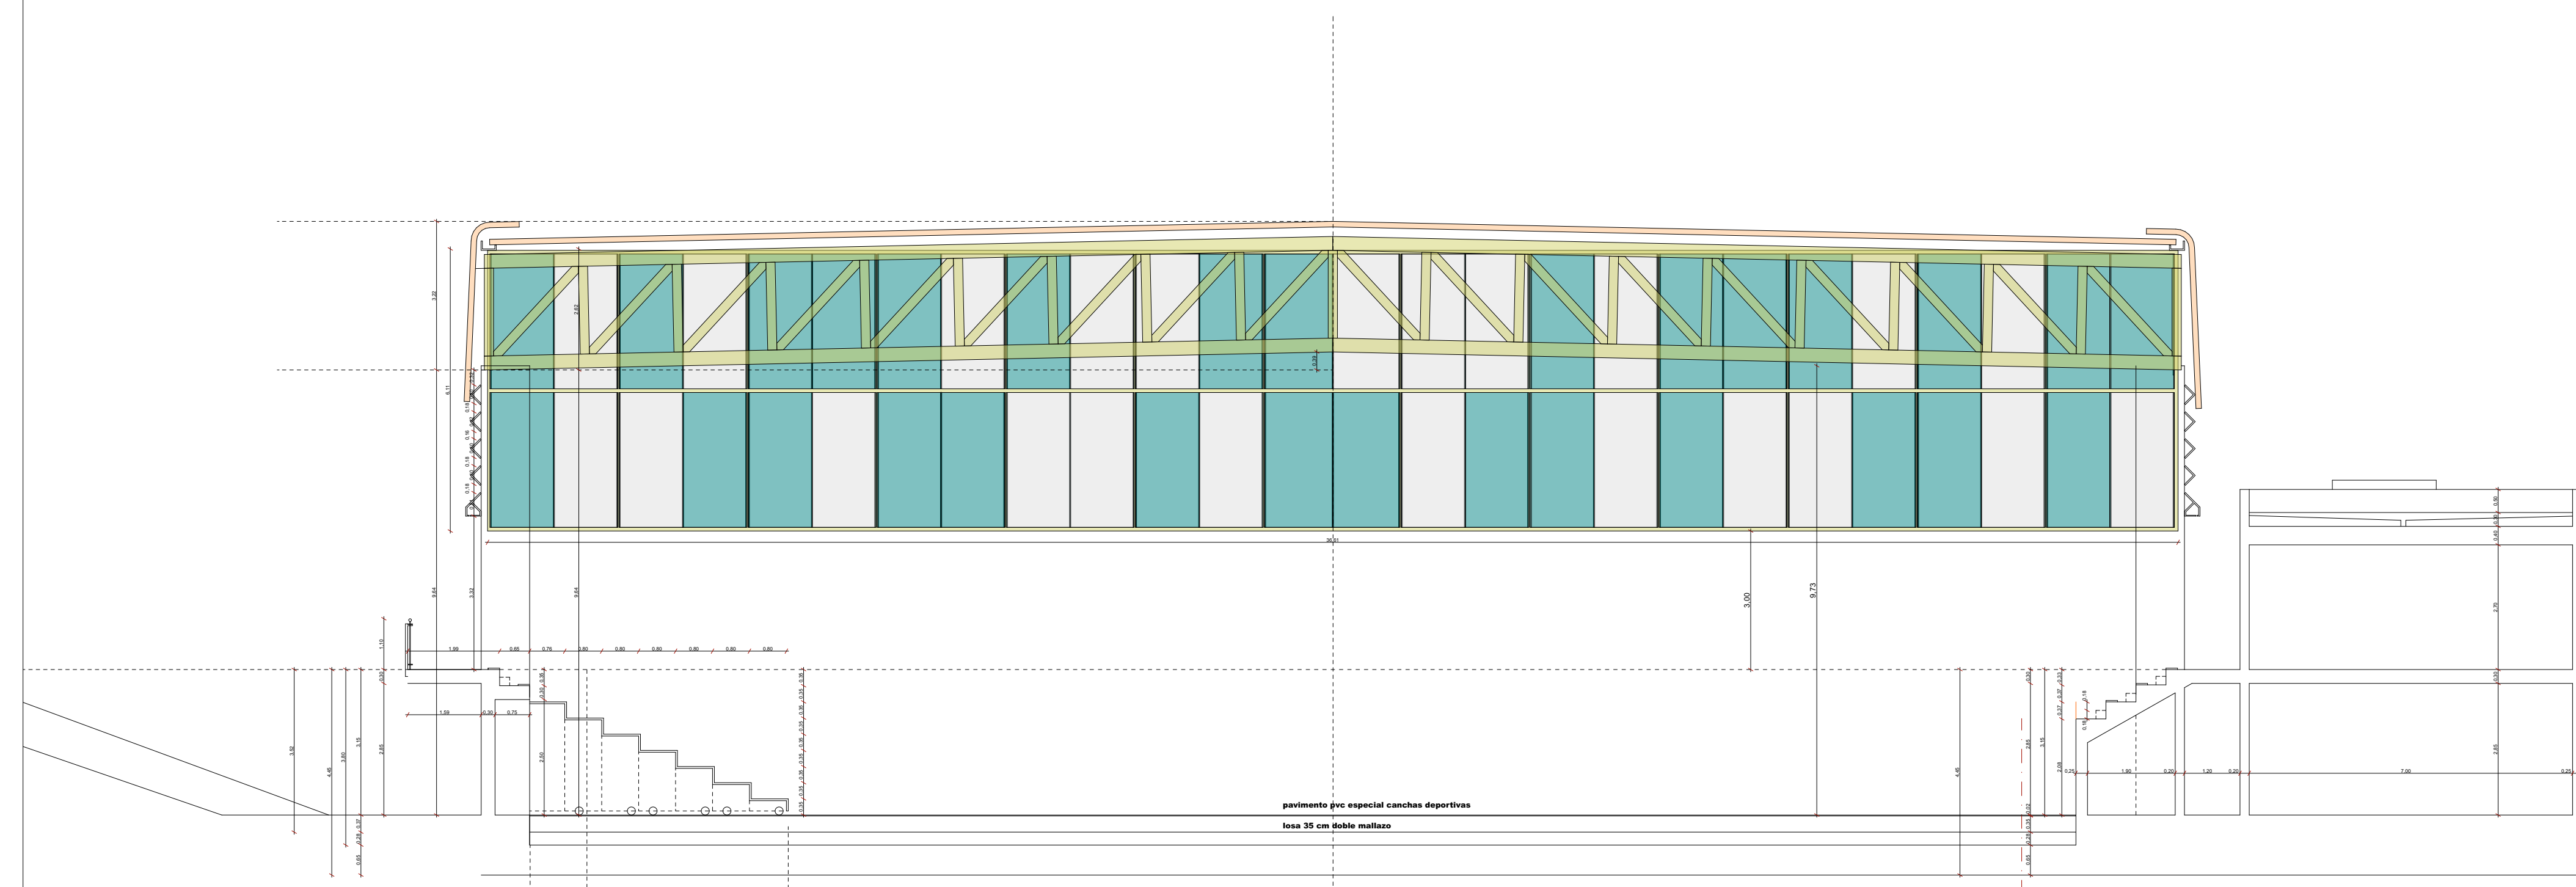

nuevo espacio cubierto. Claret Tamaraceite

planta -3,15 cotas

planta -3,15 superficies