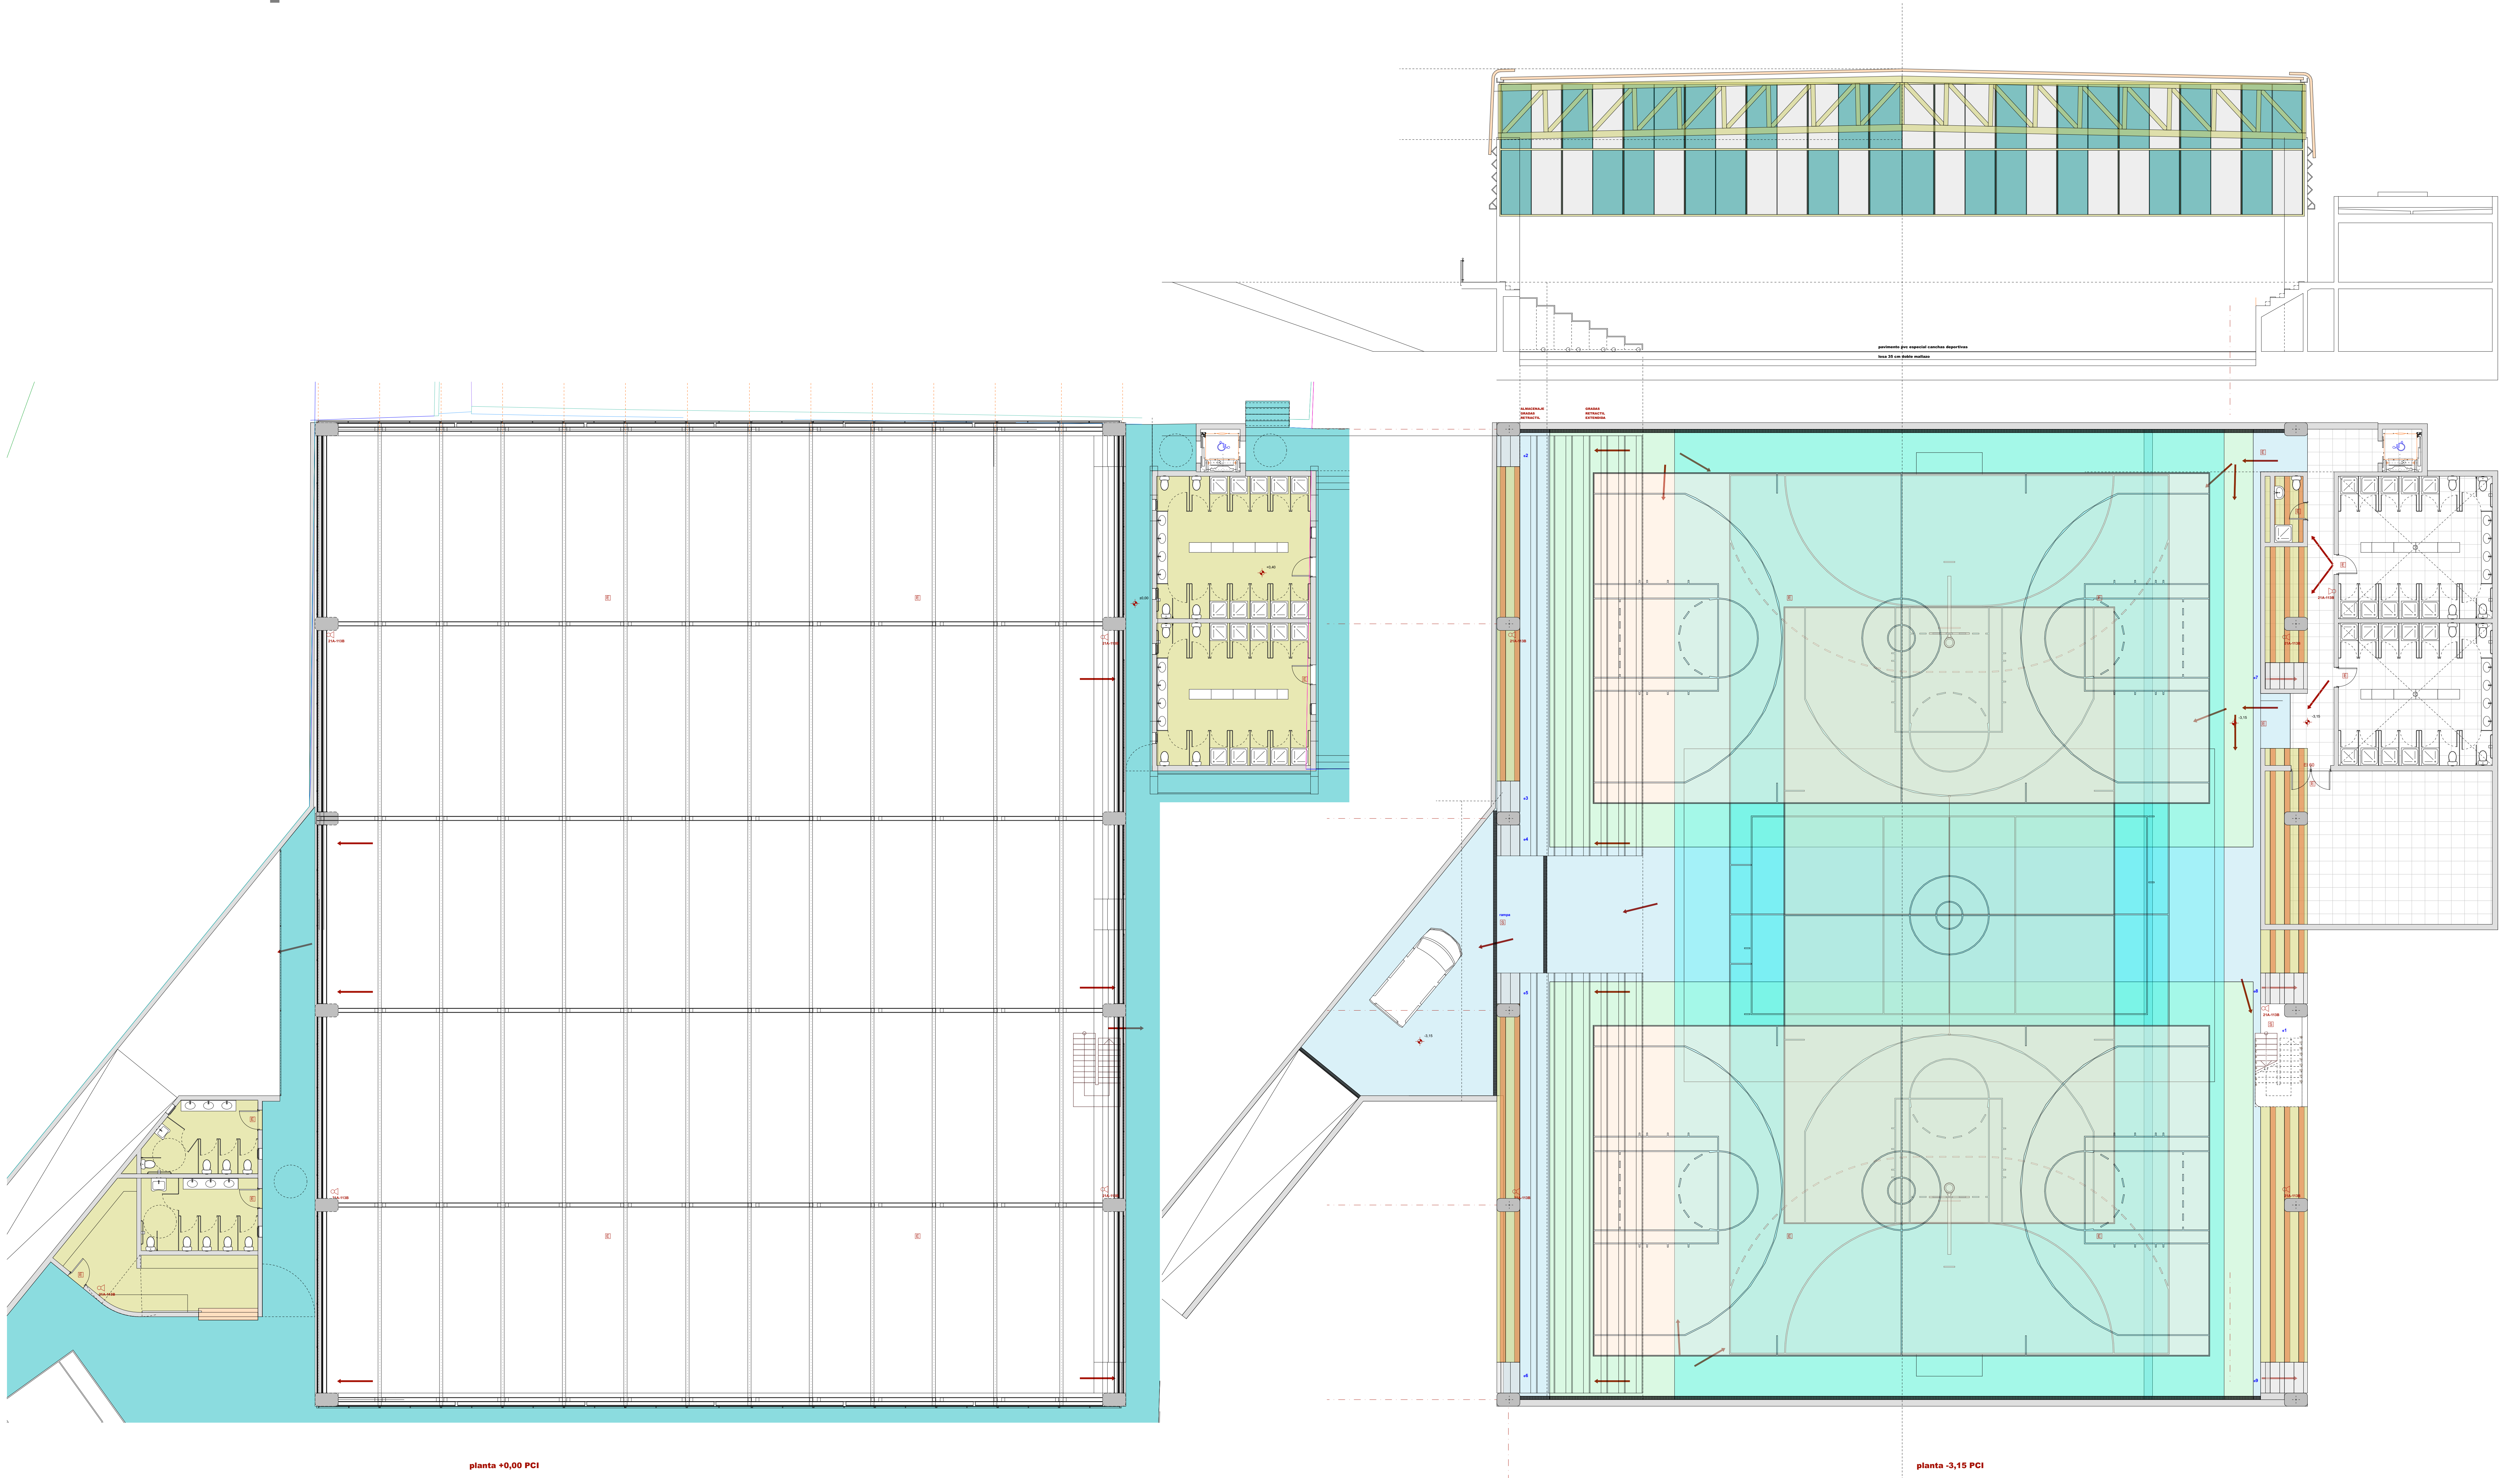

# nuevo espacio cubierto. Claret Tamaraceite

planta +0,00 PCI

planta -3,15 PCI